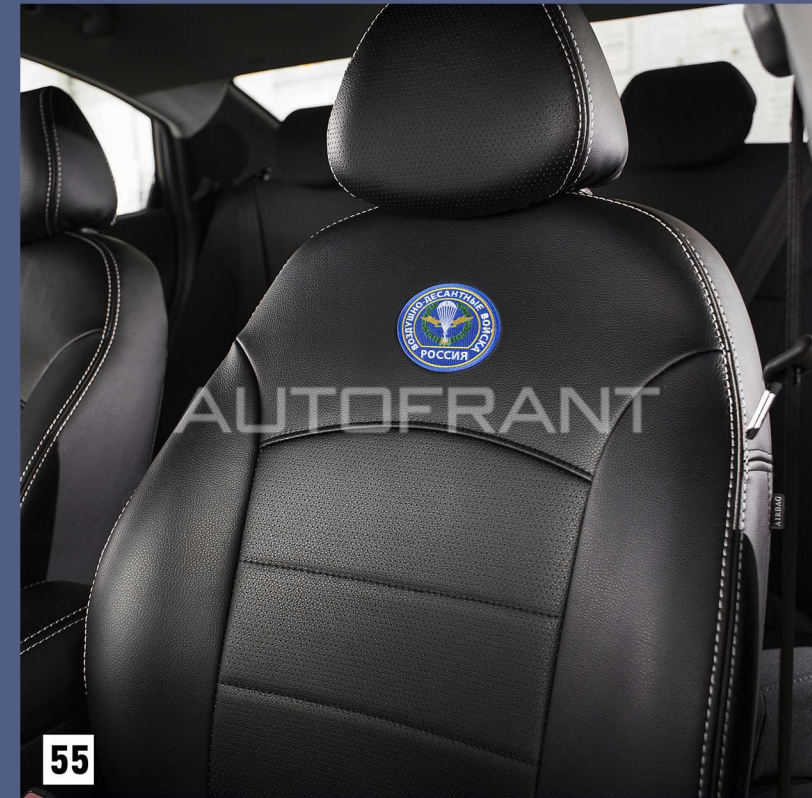

AUTOFRANT[®]
DESIGN YOUR CAR

Производитель авточехлов
и автоаксессуаров №1 в России

8 (800) 333 40 55

АВТОЧЕХЛЫ
ПРЕМИУМ КЛАССА
ИЗ ЭКОКОЖИ

Для оформления заказа сообщите менеджеру номер вышивки и желаемые цвета