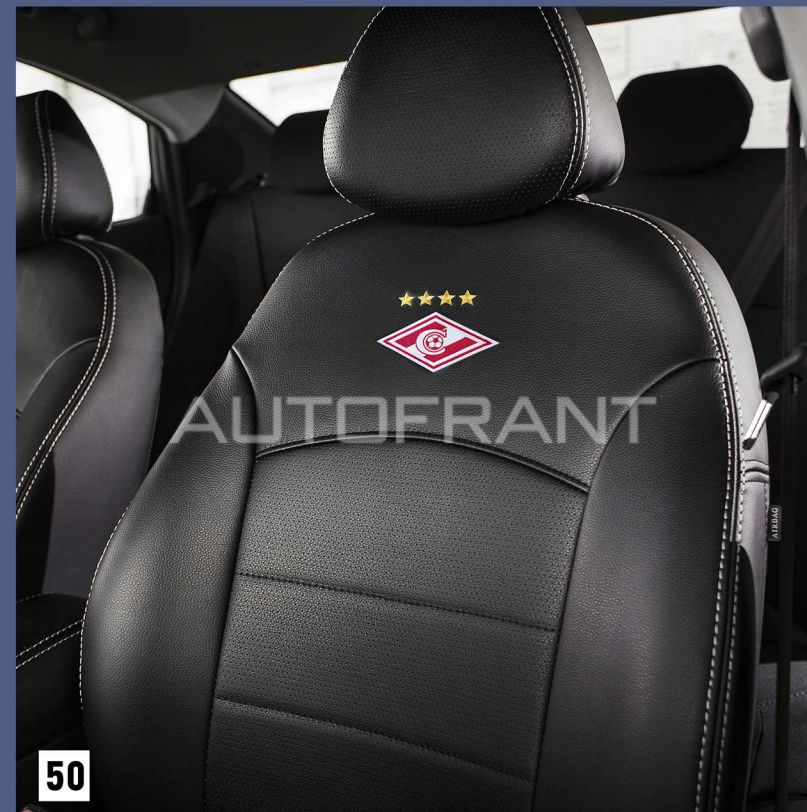

AUTOFRANT[®]
DESIGN YOUR CAR

Производитель авточехлов
и автоаксессуаров №1 в России

8 (800) 333 40 55

АВТОЧЕХЛЫ
ПРЕМИУМ КЛАССА
ИЗ ЭКОКОЖИ

Для оформления заказа сообщите менеджеру номер вышивки и желаемые цвета